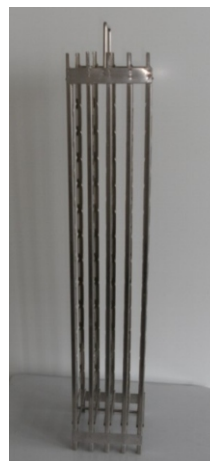

Entwicklungskorb

Tragekörbe aus Einschieberahmen werden aus nichtrostendem poliertem Stahl hergestellt und sind in nachfolgenden Größen gefertigt. Alle Tragekörbe sind mit einem Haltegriff versehen.

Bestell-Nr.	Tragekorb
27104805	10 x 48 cm f. 5 Rahmen
27104810	10 x 48 cm f. 10 Rahmen
27104815	10 x 48 cm f. 15 Rahmen
27104818	10 x 48 cm f. 18 Rahmen
27104836	10 x 48 cm f. 36 Rahmen

10 x 48 cm f. 5 Rahmen

27104805

Bestell-Nr.	Tragekorb
27104005	10 x 40 cm f. 5 Rahmen
27104010	10 x 40 cm f. 10 Rahmen
27104015	10 x 40 cm f. 15 Rahmen
27104018	10 x 40 cm f. 18 Rahmen
27104036	10 x 40 cm f. 36 Rahmen

10 x 48 cm f. 10 Rahmen

27104810

Bestell-Nr.	Tragekorb
27062405	6 x 24 cm f. 5 Rahmen
27062410	6 x 24 cm f. 10 Rahmen
27062415	6 x 24 cm f. 15 Rahmen
27062418	6 x 24 cm f. 18 Rahmen
27062436	6 x 24 cm f. 36 Rahmen