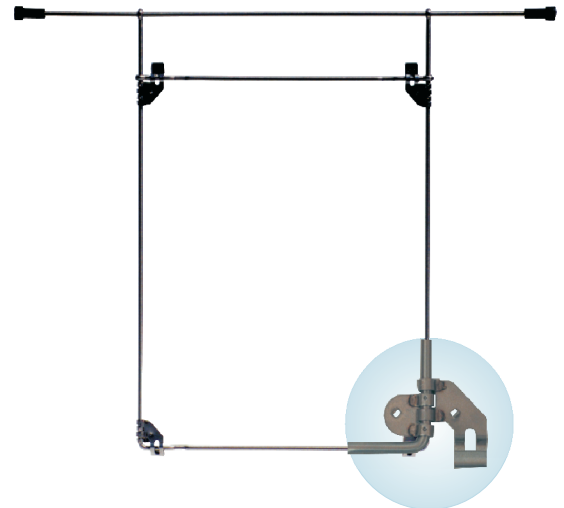

Filmrahmen

Filmrahmen

werden aus nichtrostendem poliertem Stahl hergestellt und in allen Größen gefertigt.

Die patentierten Verschlüsse in den Ecken sind so konstruiert, dass der Film beim Einspannen nicht gelocht oder verletzt, aber trotzdem sehr fest gehalten wird und bis in die Ecken vollkommen austrocknet.

Alle Rahmen sind mit einem Auflegestab 46 cm lang und Gummitüllen versehen.

Andere Größen und Steglängen auf Wunsch in Sonderanfertigung!

Bestell-Nr.	Größe	
231701	6 x 24 cm	1-fach
231702	6 x 24 cm	2-fach
231703	6 x 24 cm	3-fach
231706	6 x 48 cm	1-fach
231707	6 x 48 cm	2-fach
231708	6 x 48 cm	3-fach
231712	9 x 12 cm	1-fach
231713	9 x 12 cm	2-fach
231714	10 x 24 cm	1-fach
231715	10 x 24 cm	2-fach
231716	10 x 24 cm	3-fach
231717	10 x 48 cm	1-fach
231718	10 x 48 cm	2-fach
231719	10 x 48 cm	3-fach
231721	12 x 30 cm	
231722	12.5 x 30 cm	
231723	12.7 x 30.5 cm	
231725	13 x 18 cm	1-fach
231726	13 x 18 cm	2-fach
231727	15 x 30 cm	1-fach
231729	15 x 40 cm	1-fach
231731	18 x 24 cm	1-fach
231732	18 x 24 cm	2-fach
231735	20 x 40 cm	
231737	24 x 30 cm	
231739	30 x 40 cm	
231740	35 x 35 cm	
231741	35 x 43 cm	
231742	40 x 40 cm	

Bestell-Nr.	Größe Zollformate
231746	5 x 7
231747	6 1/2 x 8 1/2
231748	6 x 15
231749	7 x 17
231750	8 x 10
231751	10 x 12
231752	11 x 14
231753	12 x 15
231755	14 x 14
231756	14 x 17